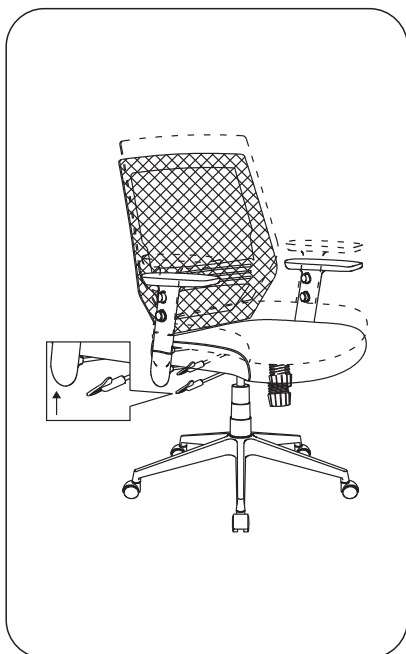

NOVIGAMI

Lokai Mesh Office Chair
NV-LKM001-BK

Assembly & User Instructions

Montage- und Bedienungsanleitung

Notice de montage

Parts List

Stückliste - Liste des Composants

Letter Buchstabe Lettre	Component Teile Composants	Pieces Stückzahl Quantités
A		x5
B		x1
C		x1
D		x1
E		x1
F		x1
G		x1
H1	 30mm	x4
H2	 25mm	x8
H3	 35mm	x3
I1		x1
I2		x1
J1		x3
J2	 Ø 19mm	x3

IMPORTANT Do not tighten bolts fully until you have completed assembly.

WICHTIG Schrauben erst nach vollständiger Montage komplett anziehen.

IMPORTANT Ne serrez pas complètement les boulons avant d'avoir terminé le montage.

Adjustment of the armrests

Anpassung der Armlehnen
Réglage des accoudoirs

Adjustment of tilt mechanism

Einstellung der Neigungsfunktion
Réglage de l'inclinaison

Changing the seat height

Einstellung der Sitzhöhe
Le réglage de la hauteur d'assise