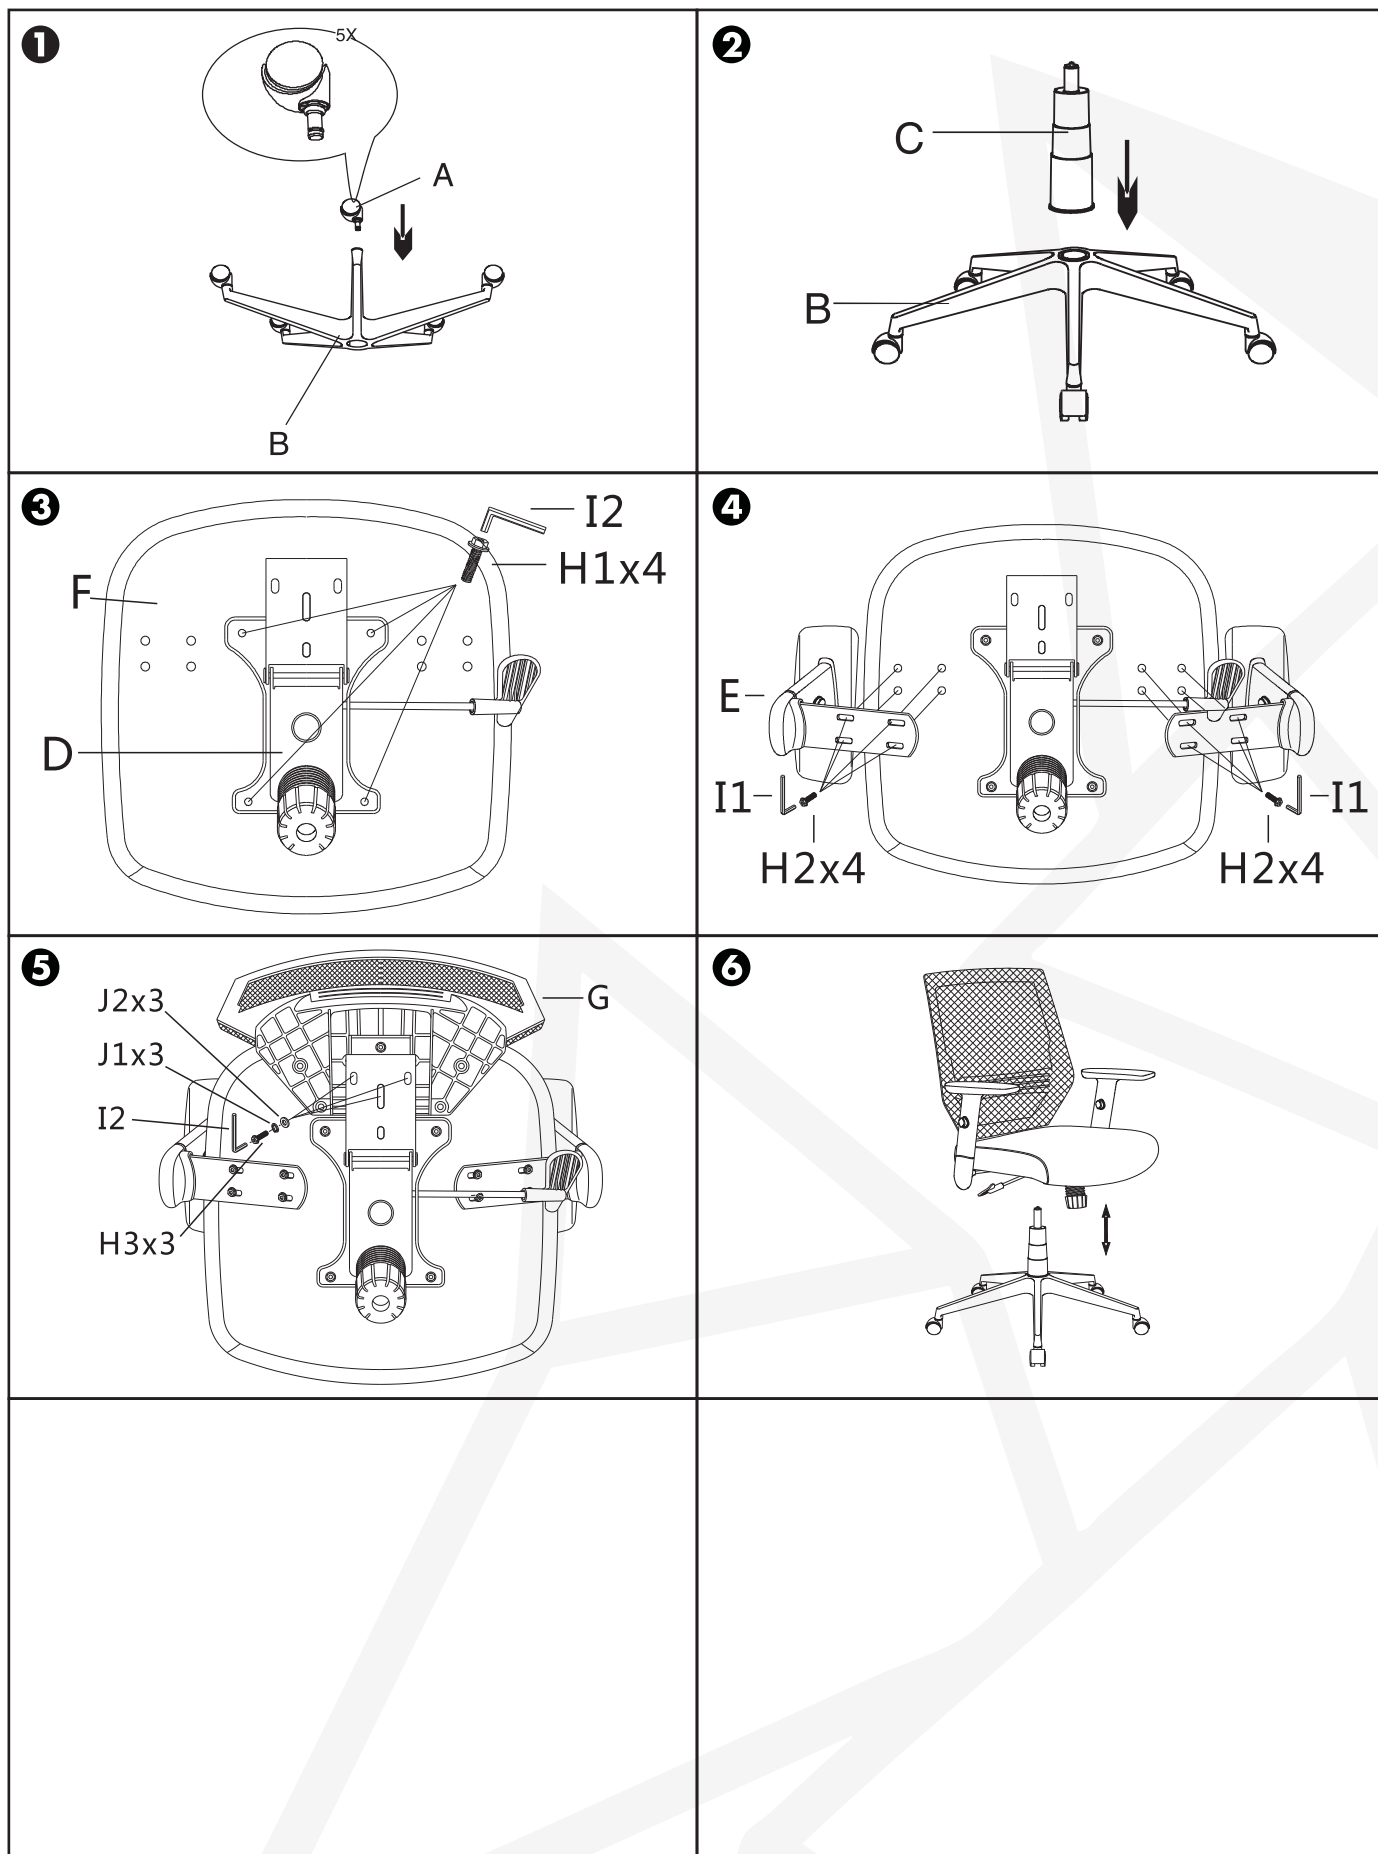

NOVIGAMI

Lokai Mesh Office Chair
NV-LKM001-BK

Assembly & User Instructions

Montage- und Bedienungsanleitung

Notice de montage

Parts List

Stückliste - Liste des Composants

Letter Buchstabe Lettre	Component Teile Composants	Pieces Stückzahl Quantités
A		x5
B		x1
C		x1
D		x1
E		x1
F		x1
G		x1
H1	 30mm	x4
H2	 25mm	x8
H3	 35mm	x3
I1		x1
I2		x1
J1		x3
J2	 Ø 19mm	x3

IMPORTANT Do not tighten bolts fully until you have completed assembly.

WICHTIG Schrauben erst nach vollständiger Montage komplett anziehen.

IMPORTANT Ne serrez pas complètement les boulons avant d'avoir terminé le montage.

Adjustment of the armrests

Anpassung der Armlehnen
Réglage des accoudoirs

Adjustment of tilt mechanism

Einstellung der Neigungsfunktion
Réglage de l'inclinaison

Changing the seat height

Einstellung der Sitzhöhe
Le réglage de la hauteur d'assise